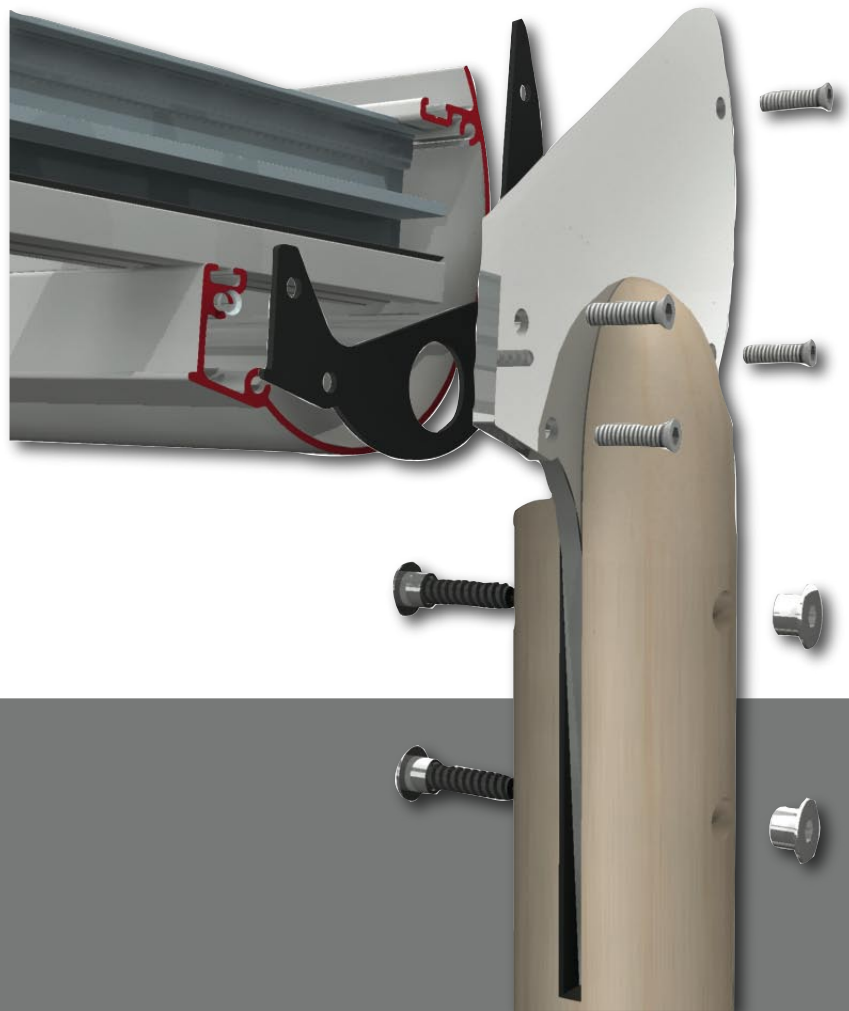

Avec VERANDA PERGOLA toutes les formes sont réalisables : du rectangle simple aux formes Victoriennes combinées les plus complexes. Dans tous les cas, le doublage des remplissages est possible tout en rendant une esthétique impeccable.

D'autres nouveautés comme l'enclipsage des pareclozes extérieures - plus besoin de vis !

Ce même système permet également la mise en oeuvre de screens anti-solaires qui améliorent aussi la performance thermique en hiver.

Styles et Détails

La VERANDA PERGOLA est possible:

- entre 2 murs de même hauteur
- entre 2 murs de la hauteur différente

Il y a aussi la possibilité à choisir le couleur des capots interne et externe par utilisant le système RAL.

Composants

Véranda "poutre"

Demi-faîtière

Classic Plus Chevron et capots

Au coeur du système est la toiture Classic ou Classic Plus (l'illustration montre le chevron Classic Plus).

Chaque toiture inclus une sablière lourde et une poutre spéciale d'aluminium qui est utilisé comme une gouttière integrant et une composante de soutènement.