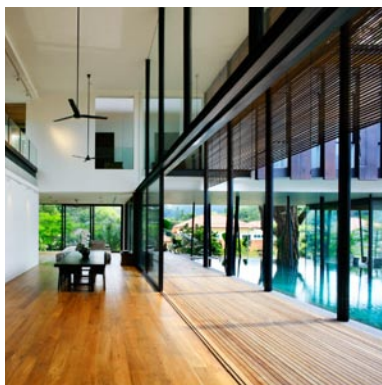

En véranda ou en pergola, c'est une solution pour obtenir une ouverture entre la maison et le jardin. En plus, on peut utiliser les portes coulissantes pour créer un espace lumière!

Cet espace utile donne la possibilité d'installer des stores internes, double panneaux aluminium, polycarbonate ou vitrage.

Avec VERANDA PERGOLA toutes les formes sont réalisables : du rectangle simple aux formes Victoriennes combinées les plus complexes. Dans tous les cas, le doublage des remplissages est possible tout en rendant une esthétique impeccable.

Styles et Détails

La VERANDA PERGOLA est possible:

- entre 2 murs de même hauteur
- entre 2 murs de la hauteur différente

Il y a aussi la possibilité à choisir le couleur des capots interne et externe par utilisant le système RAL.