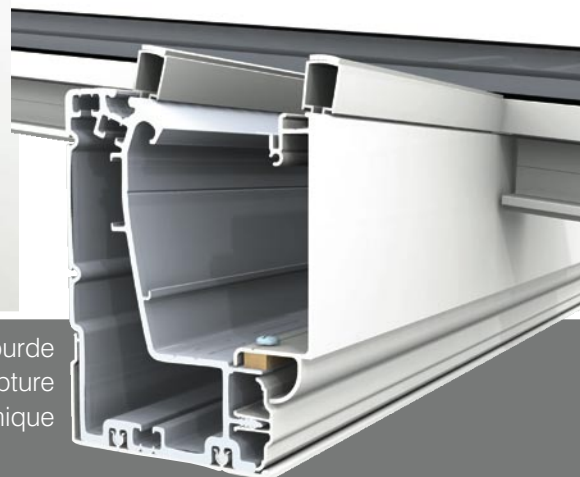

Styles et Détails

La VERANDA PERGOLA est possible:

- entre 2 murs de même hauteur
- entre 2 murs de la hauteur différente

Il y a aussi la possibilité à choisir le couleur des capots interne et externe par utilisant le système RAL.

Composants

Véranda "poutre"

Demi-faîtière

Classic Plus Chevron et capots

Au coeur du système est la toiture Classic ou Classic Plus (l'illustration montre le chevron Classic Plus).

Chaque toiture inclus une sablière lourde et une poutre spéciale d'aluminium qui est utilisé comme une gouttière integrant et une composante de soutènement.

De plus, il y a un poteau de bois en chêne qui complet le système.

Sablière lourde
sans rupture
thermique

Spécification

Portée de la Véranda

Nouvelle guide d'installation

Plan de la Véranda

Le devis pour une Véranda Pergola inclus:

- Toiture en appentis
- Sablière lourde sans rupture thermique (par-dessus la porte)
- Poteau de bois en chêne
- Couleur en RAL interne et externe
- Toiture disponible avec polycarbonate (25mm, 32mm, 35mm) ou livré "non-vitré" pour verre, panneaux alu ou poly.
- Tous les capots à l'extérieur en aluminium (inclus la descente d'eau)