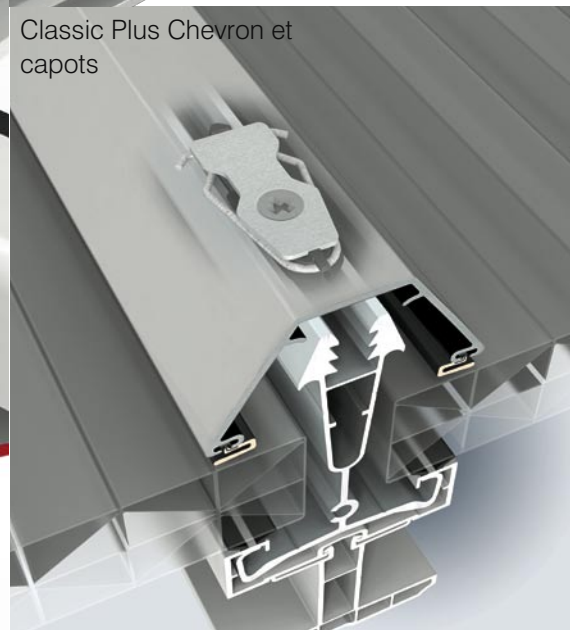

Styles et Détails

La VERANDA PERGOLA est possible:

- entre 2 murs de même hauteur
- entre 2 murs de la hauteur différente

Il y a aussi la possibilité à choisir le couleur des capots interne et externe par utilisant le système RAL.

Composants

Véranda "poutre"

Demi-faîtière

Classic Plus Chevron et capots

Au coeur du système est la toiture Classic ou Classic Plus (l'illustration montre le chevron Classic Plus).

Chaque toiture inclus une sablière lourde et une poutre spéciale d'aluminium qui est utilisé comme une gouttière integrant et une composante de soutènement.

De plus, il y a un poteau de bois en chêne qui complet le système.

Sablière lourde
sans rupture
thermique

Spécification

Portée de la Véranda

Nouvelle guide d'installation

Plan de la Véranda

Le devis pour une Véranda Pergola inclus: