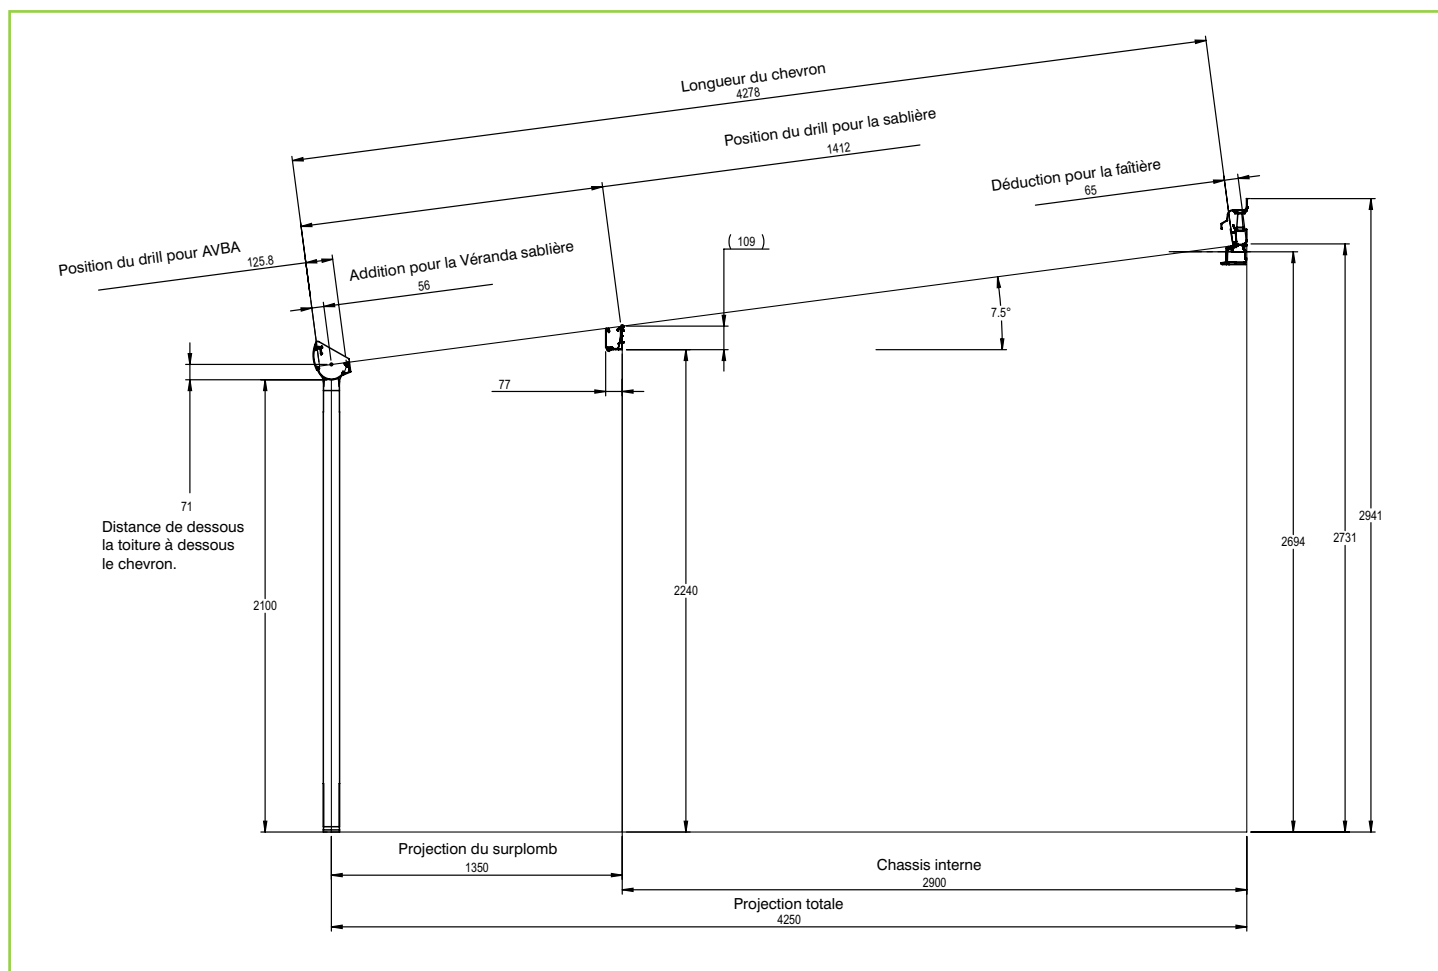

Styles et Détails

La VERANDA PERGOLA est possible:

- entre 2 murs de même hauteur
- entre 2 murs de la hauteur différente

Il y a aussi la possibilité à choisir le couleur des capots interne et externe par utilisant le système RAL.

Composants

Véranda "poutre"

Demi-faîtière

Classic Plus Chevron et capots

Au coeur du système est la toiture Classic ou Classic Plus (l'illustration montre le chevron Classic Plus).

Chaque toiture inclus une sablière lourde et une poutre spéciale d'aluminium qui est utilisé comme une gouttière integrant et une composante de soutènement.

De plus, il y a un poteau de bois en chêne qui complet le système.

Sablière lourde
sans rupture
thermique

Spécification

Portée de la Véranda

Nouvelle guide d'installation

Plan de la Véranda

Le devis pour une Véranda Pergola inclus:

- Toiture en appentis
- Sablière lourde sans rupture thermique (par-dessus la porte)
- Poteau de bois en chêne
- Couleur en RAL interne et externe
- Toiture disponible avec polycarbonate (25mm, 32mm, 35mm) ou livré "non-vitré" pour verre, panneaux alu ou poly.
- Tous les capots à l'extérieur en aluminium (inclus la descente d'eau)