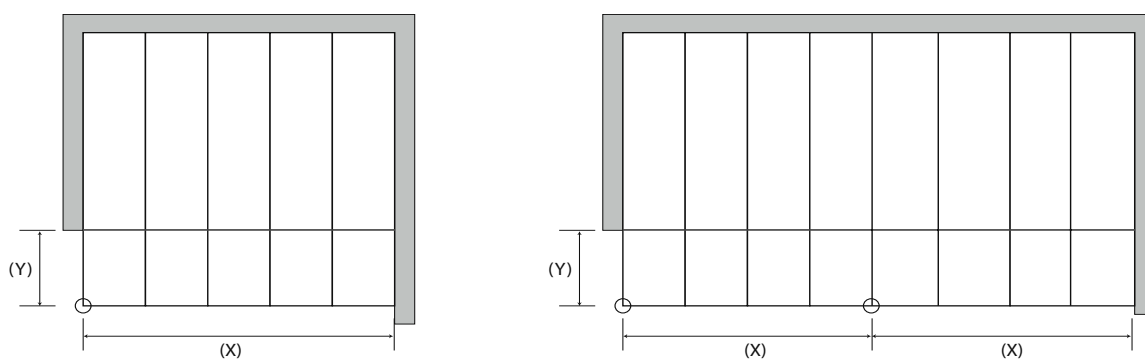

Spécification

Portée de la Véranda