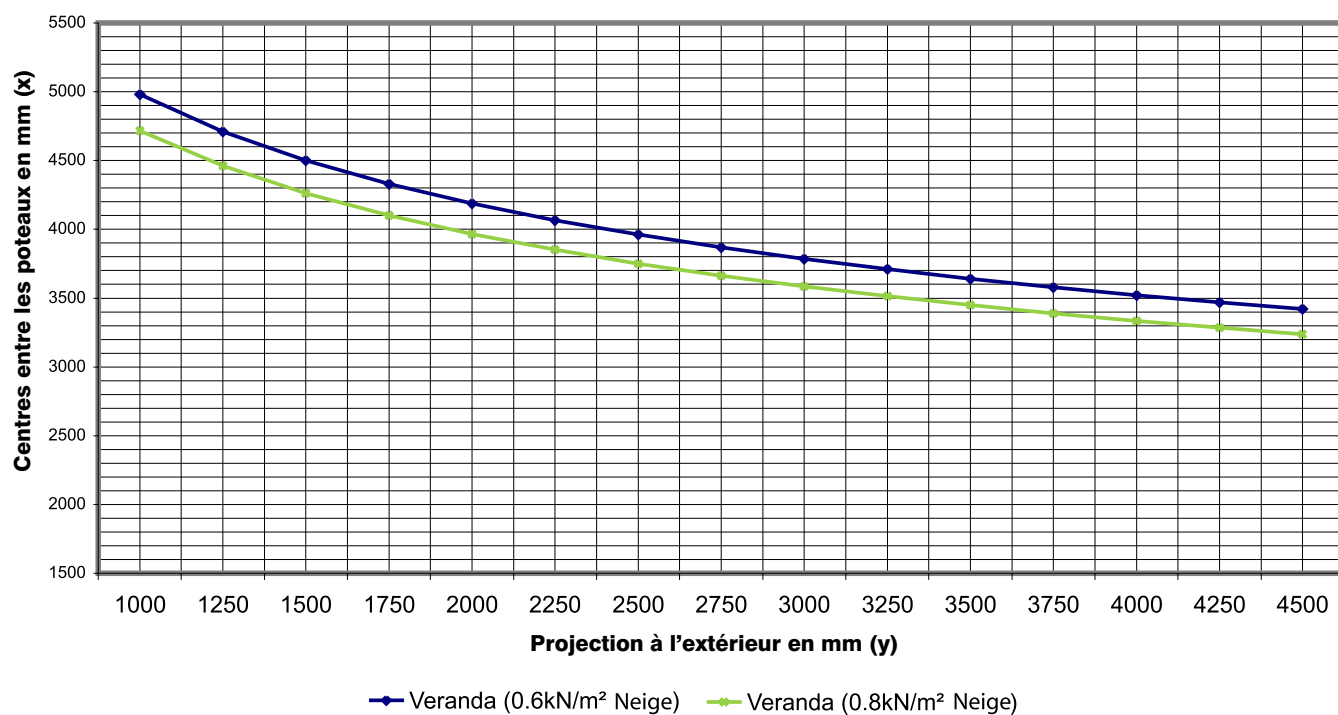

Spécification

Portée de la Véranda